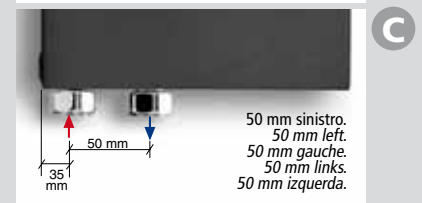

Allacciamento dal basso **a richiesta**.
Bottom connection **on request**.
Branchement par dessous **sur demande**.
Anschluss von unten **Auf Anfrage**.
Conexión por abajo **bajo pedido**.