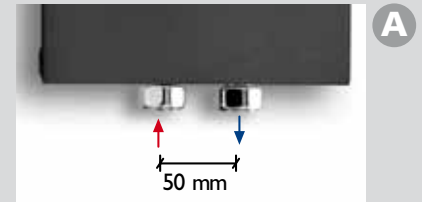

Allacciamento dal basso **a richiesta**.
Bottom connection **on request**.
Branchement par dessous **sur demande**.
Anschluss von unten **Auf Anfrage**.
Conexión por abajo **bajo pedido**.