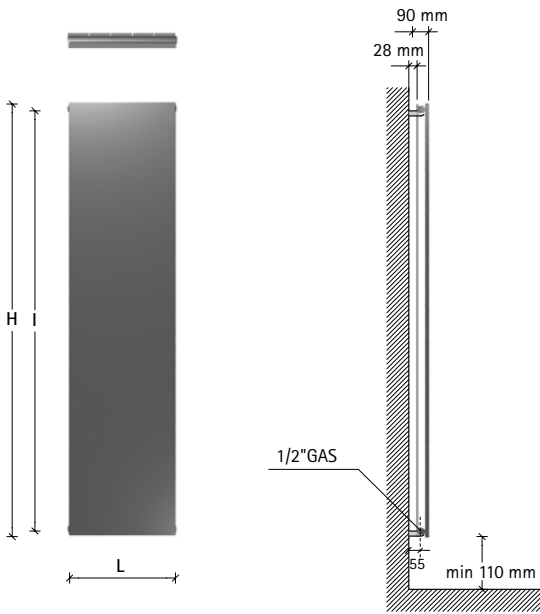

GARANZIA 5 ANNI
 GUARANTEE 5 YEARS
 GARANTIE 5 ANS
 GARANTIE 5 JAHRE
 GARANTIA 5 AÑOS

ice gold finish single vertical

Watt=Kcal/h ÷ 0,860
 Kcal/h= Watt x 0,860

codice code code Kode codigo	altezza height hauteur hoehe altura	larghezza width breite largeur longitud	interasse distance between bars entraxe achsabstand centros	peso weight poids gewicht peso	output 75/65-20 watt	output 55/45-20 watt	output 55/45-24 watt
	H mm	L mm	I mm	kg	Δt50	Δt30	Δt26
FICE18530SVG	1820	540	1760	37	595	302	250

Interasse dal centro foro al muro 42 mm.
 Distance between hole center and wall 42 mm.
 Distance du centre du trou au mur 42 mm.
 Abstand zwischen Lochsmitte und Wand 42 mm.
 Distancia entre el centro del agujero y el muro 42 mm.

ice gold finish double vertical

GARANZIA 5 ANNI
GUARANTEE 5 YEARS
GARANTIE 5 ANS
GARANTIA 5 AÑOS

Watt=Kcal/h ÷ 0,860
 Kcal/h= Watt x 0,860

codice code Kode codigo	altezza height hauteur hoehe altura	larghezza width breite largeur longitud	interasse distance between bars entraxe achsabstand centros	peso weight poids gewicht peso	output 75/65-20 watt	output 55/45-20 watt	output 55/45-24 watt
	H mm	L mm	I mm	kg	Δt50	Δt30	Δt26
FICE18530DVG	1820	540	1760	58	1084	535	439

Interasse dal centro foro al muro 55 mm.
 Distance between hole center and wall 55 mm.
 Distance du centre du trou au mur 55 mm.
 Abstand zwischen Lochsmitte und Wand 55 mm.
 Distancia entre el centro del agujero y el muro 55 mm.