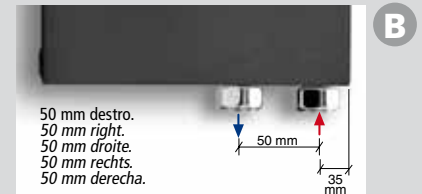

Allacciamento dal basso **a richiesta**.
Bottom connection **on request**.
Branchement par dessous **sur demande**.
Anschluss von unten **Auf Anfrage**.
Conexión por abajo **bajo pedido**.