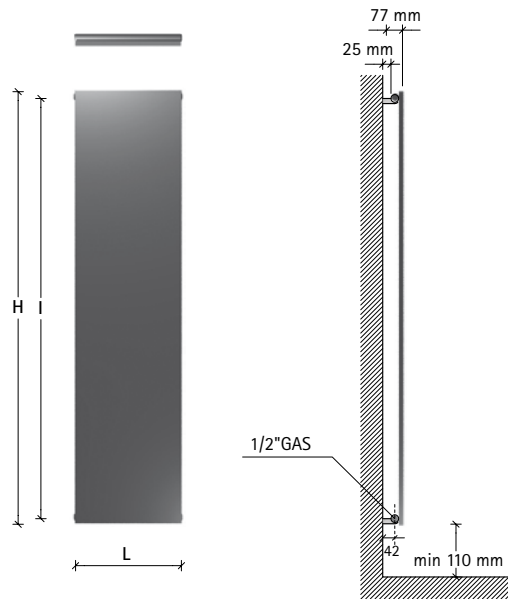

GARANZIA 5 ANNI
 GUARANTEE 5 YEARS
 GARANTIE 5 ANS
 GARANTIE 5 JAHRE
 GARANTIA 5 AÑOS

ice gold finish single vertical

Watt=Kcal/h ÷ 0,860
 Kcal/h= Watt x 0,860

codice code code Kode codigo	altezza height hauteur hoehe altura	larghezza width breite largeur longitud	interasse distance between bars entraxe achsabstand centros	peso weight poids gewicht peso	output 75/65-20 watt	output 55/45-20 watt	output 55/45-24 watt
	H mm	L mm	I mm	kg	Δt50	Δt30	Δt26
FICE18530SVG	1820	540	1760	37	595	302	250

Interasse dal centro foro al muro 42 mm.
 Distance between hole center and wall 42 mm.
 Distance du centre du trou au mur 42 mm.
 Abstand zwischen Lochsmitte und Wand 42 mm.
 Distancia entre el centro del agujero y el muro 42 mm.

ice gold finish double vertical

GARANZIA 5 ANNI
GUARANTEE 5 YEARS
GARANTIE 5 ANS
GARANTIA 5 AÑOS

Watt=Kcal/h ÷ 0,860
 Kcal/h= Watt x 0,860

codice code Kode codigo	altezza height hauteur hoehe altura	larghezza width breite largeur longitud	interasse distance between bars entraxe achsabstand centros	peso weight poids gewicht peso	output 75/65-20 watt	output 55/45-20 watt	output 55/45-24 watt
	H mm	L mm	I mm	kg	Δt50	Δt30	Δt26
FICE18530DVG	1820	540	1760	58	1084	535	439

Handtuchrockenstange short **Auf Anfrage**, lackiert perle gold

Barr calentatoallas short **bajo pedido**, pintado oro perlado

Ice gold finish single vertical - Ice gold finish double vertical

I radiatori sono completi di kit di fissaggio a parete e valvola di sfogo.
La barra porta asciugamani estende la larghezza del radiatore di 20/40 mm.
Pressione di collaudo: 5,2 bar - Pressione di esercizio: 4 bar.
Materiale: acciaio al carbonio + piastra inox.